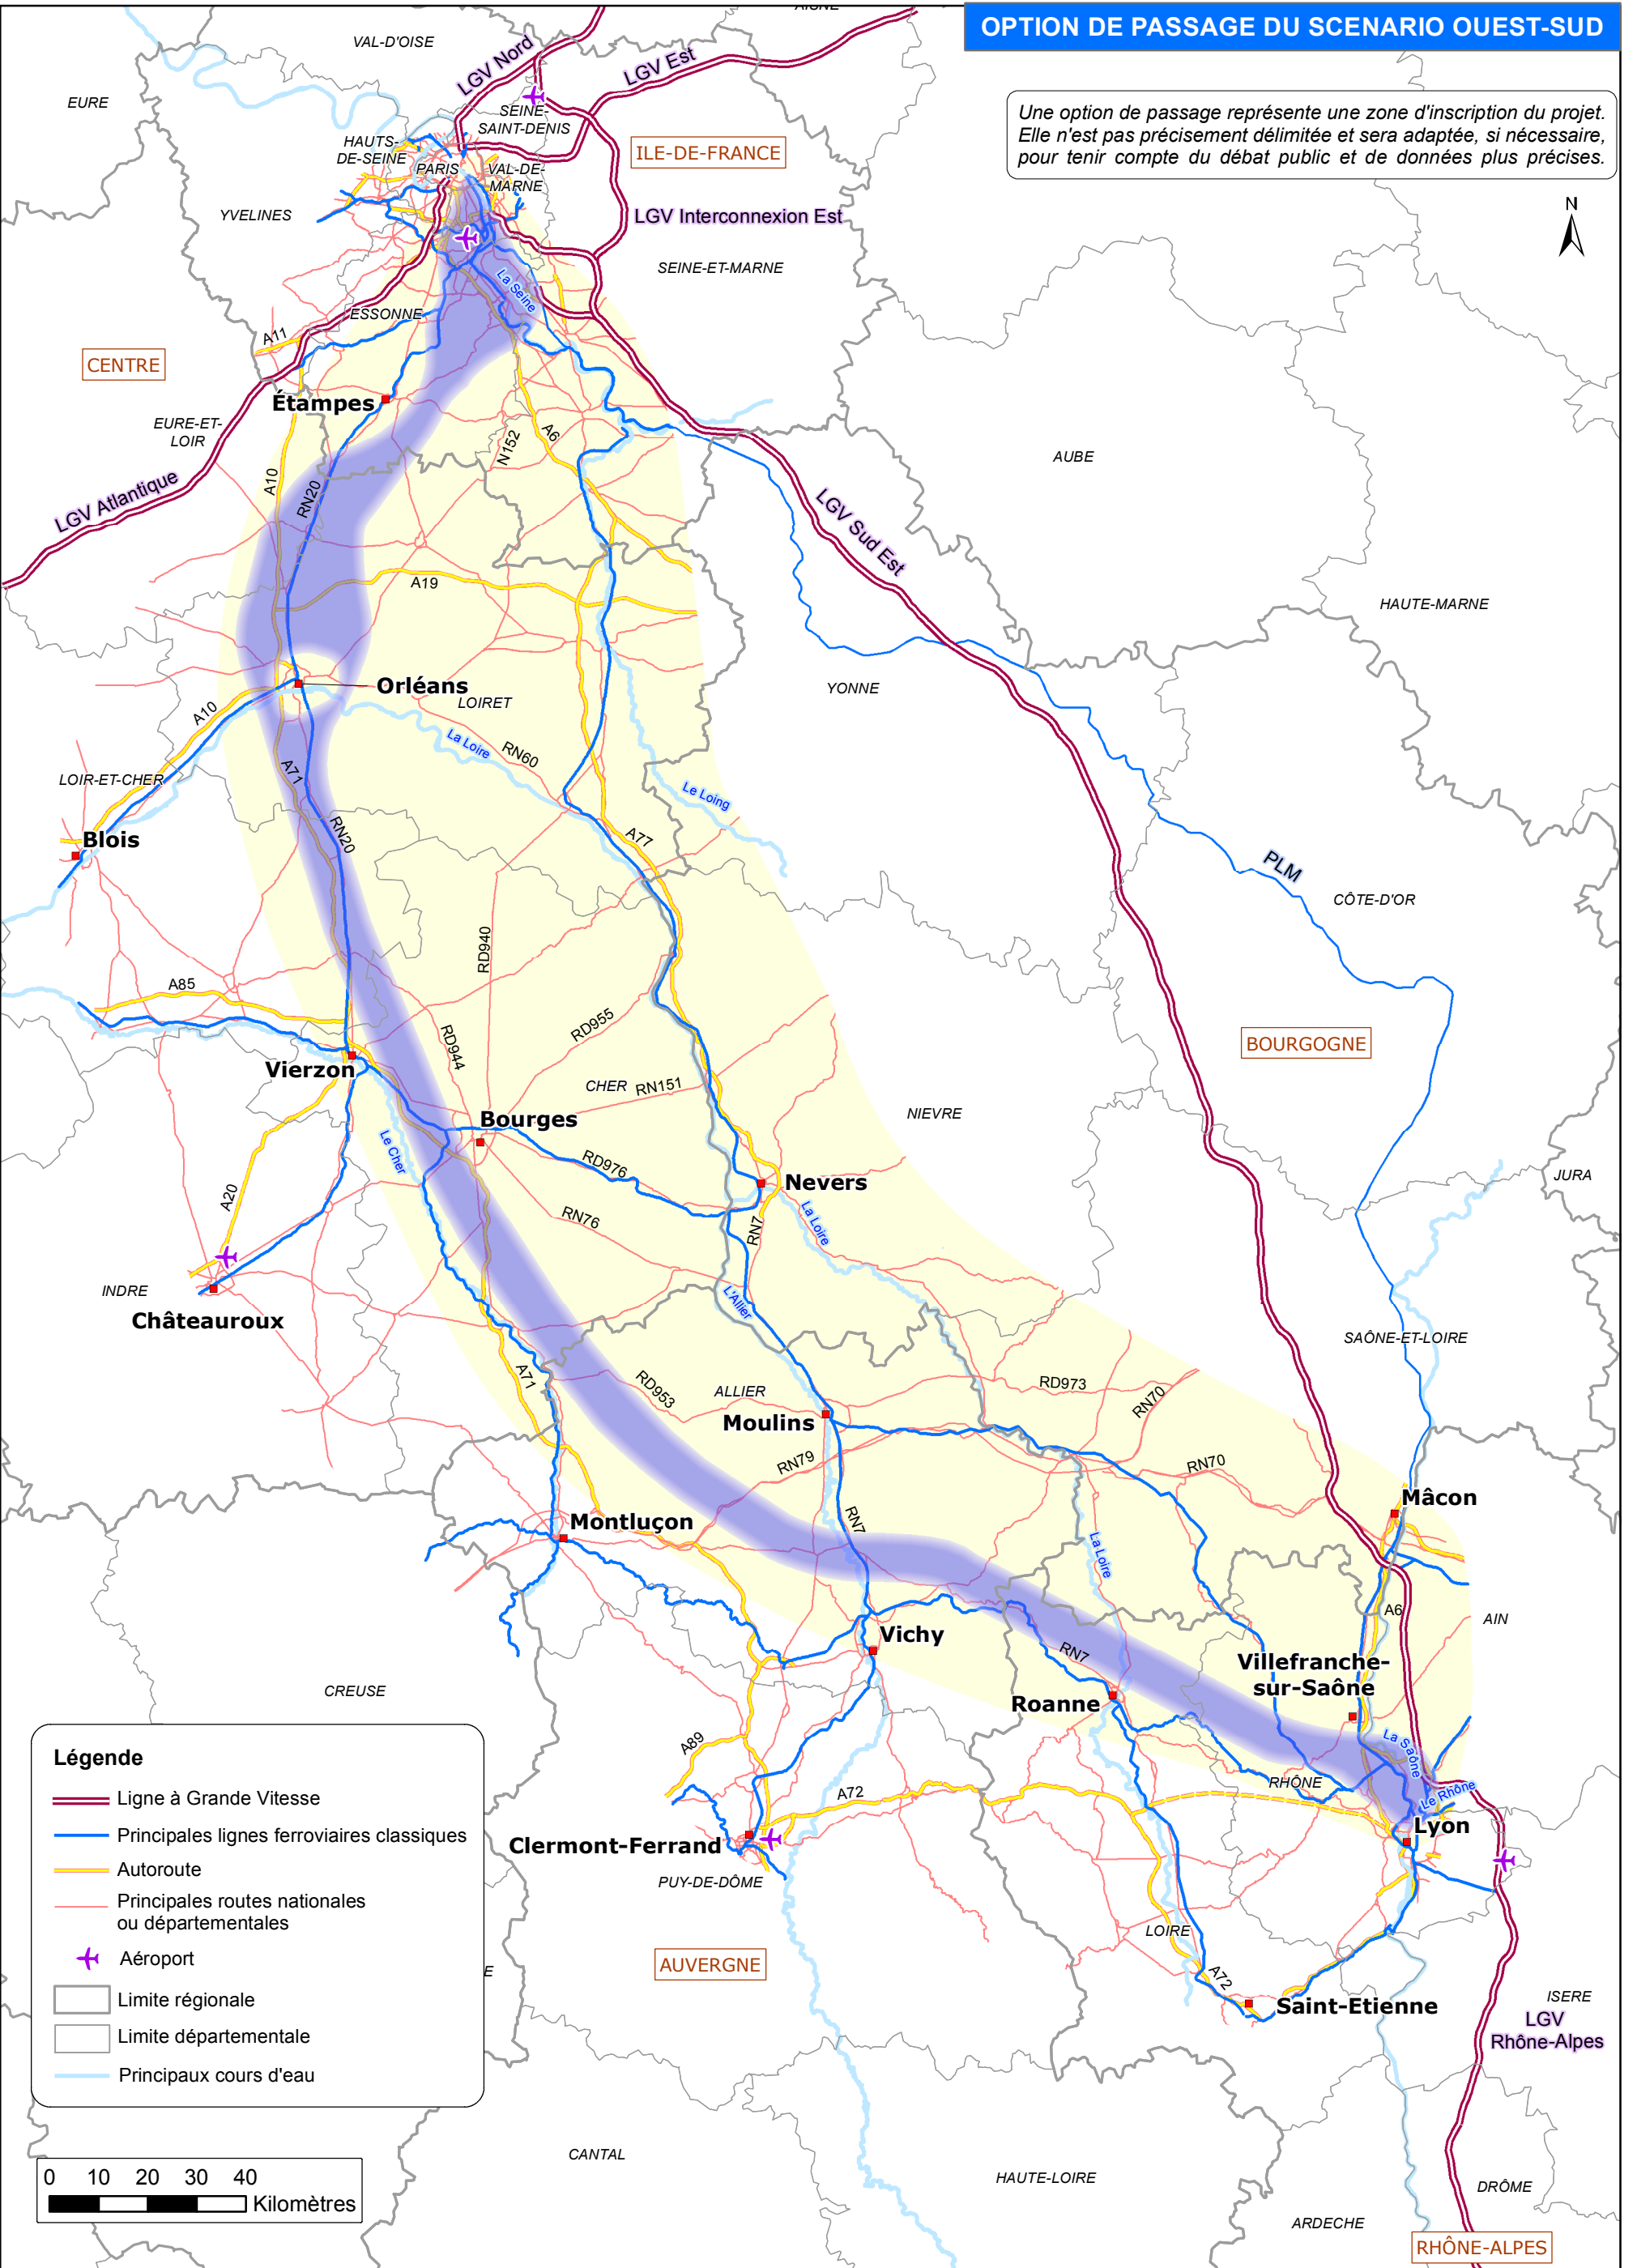

# OPTION DE PASSAGE DU SCENARIO OUEST-SUD

Une option de passage représente une zone d'inscription du projet. Elle n'est pas précisément délimitée et sera adaptée, si nécessaire, pour tenir compte du débat public et de données plus précises.

**Légende**

- Ligne à Grande Vitesse
- Principales lignes ferroviaires classiques
- Autoroute
- Principales routes nationales ou départementales
- ✈ Aéroport
- Limite régionale
- Limite départementale
- Principaux cours d'eau