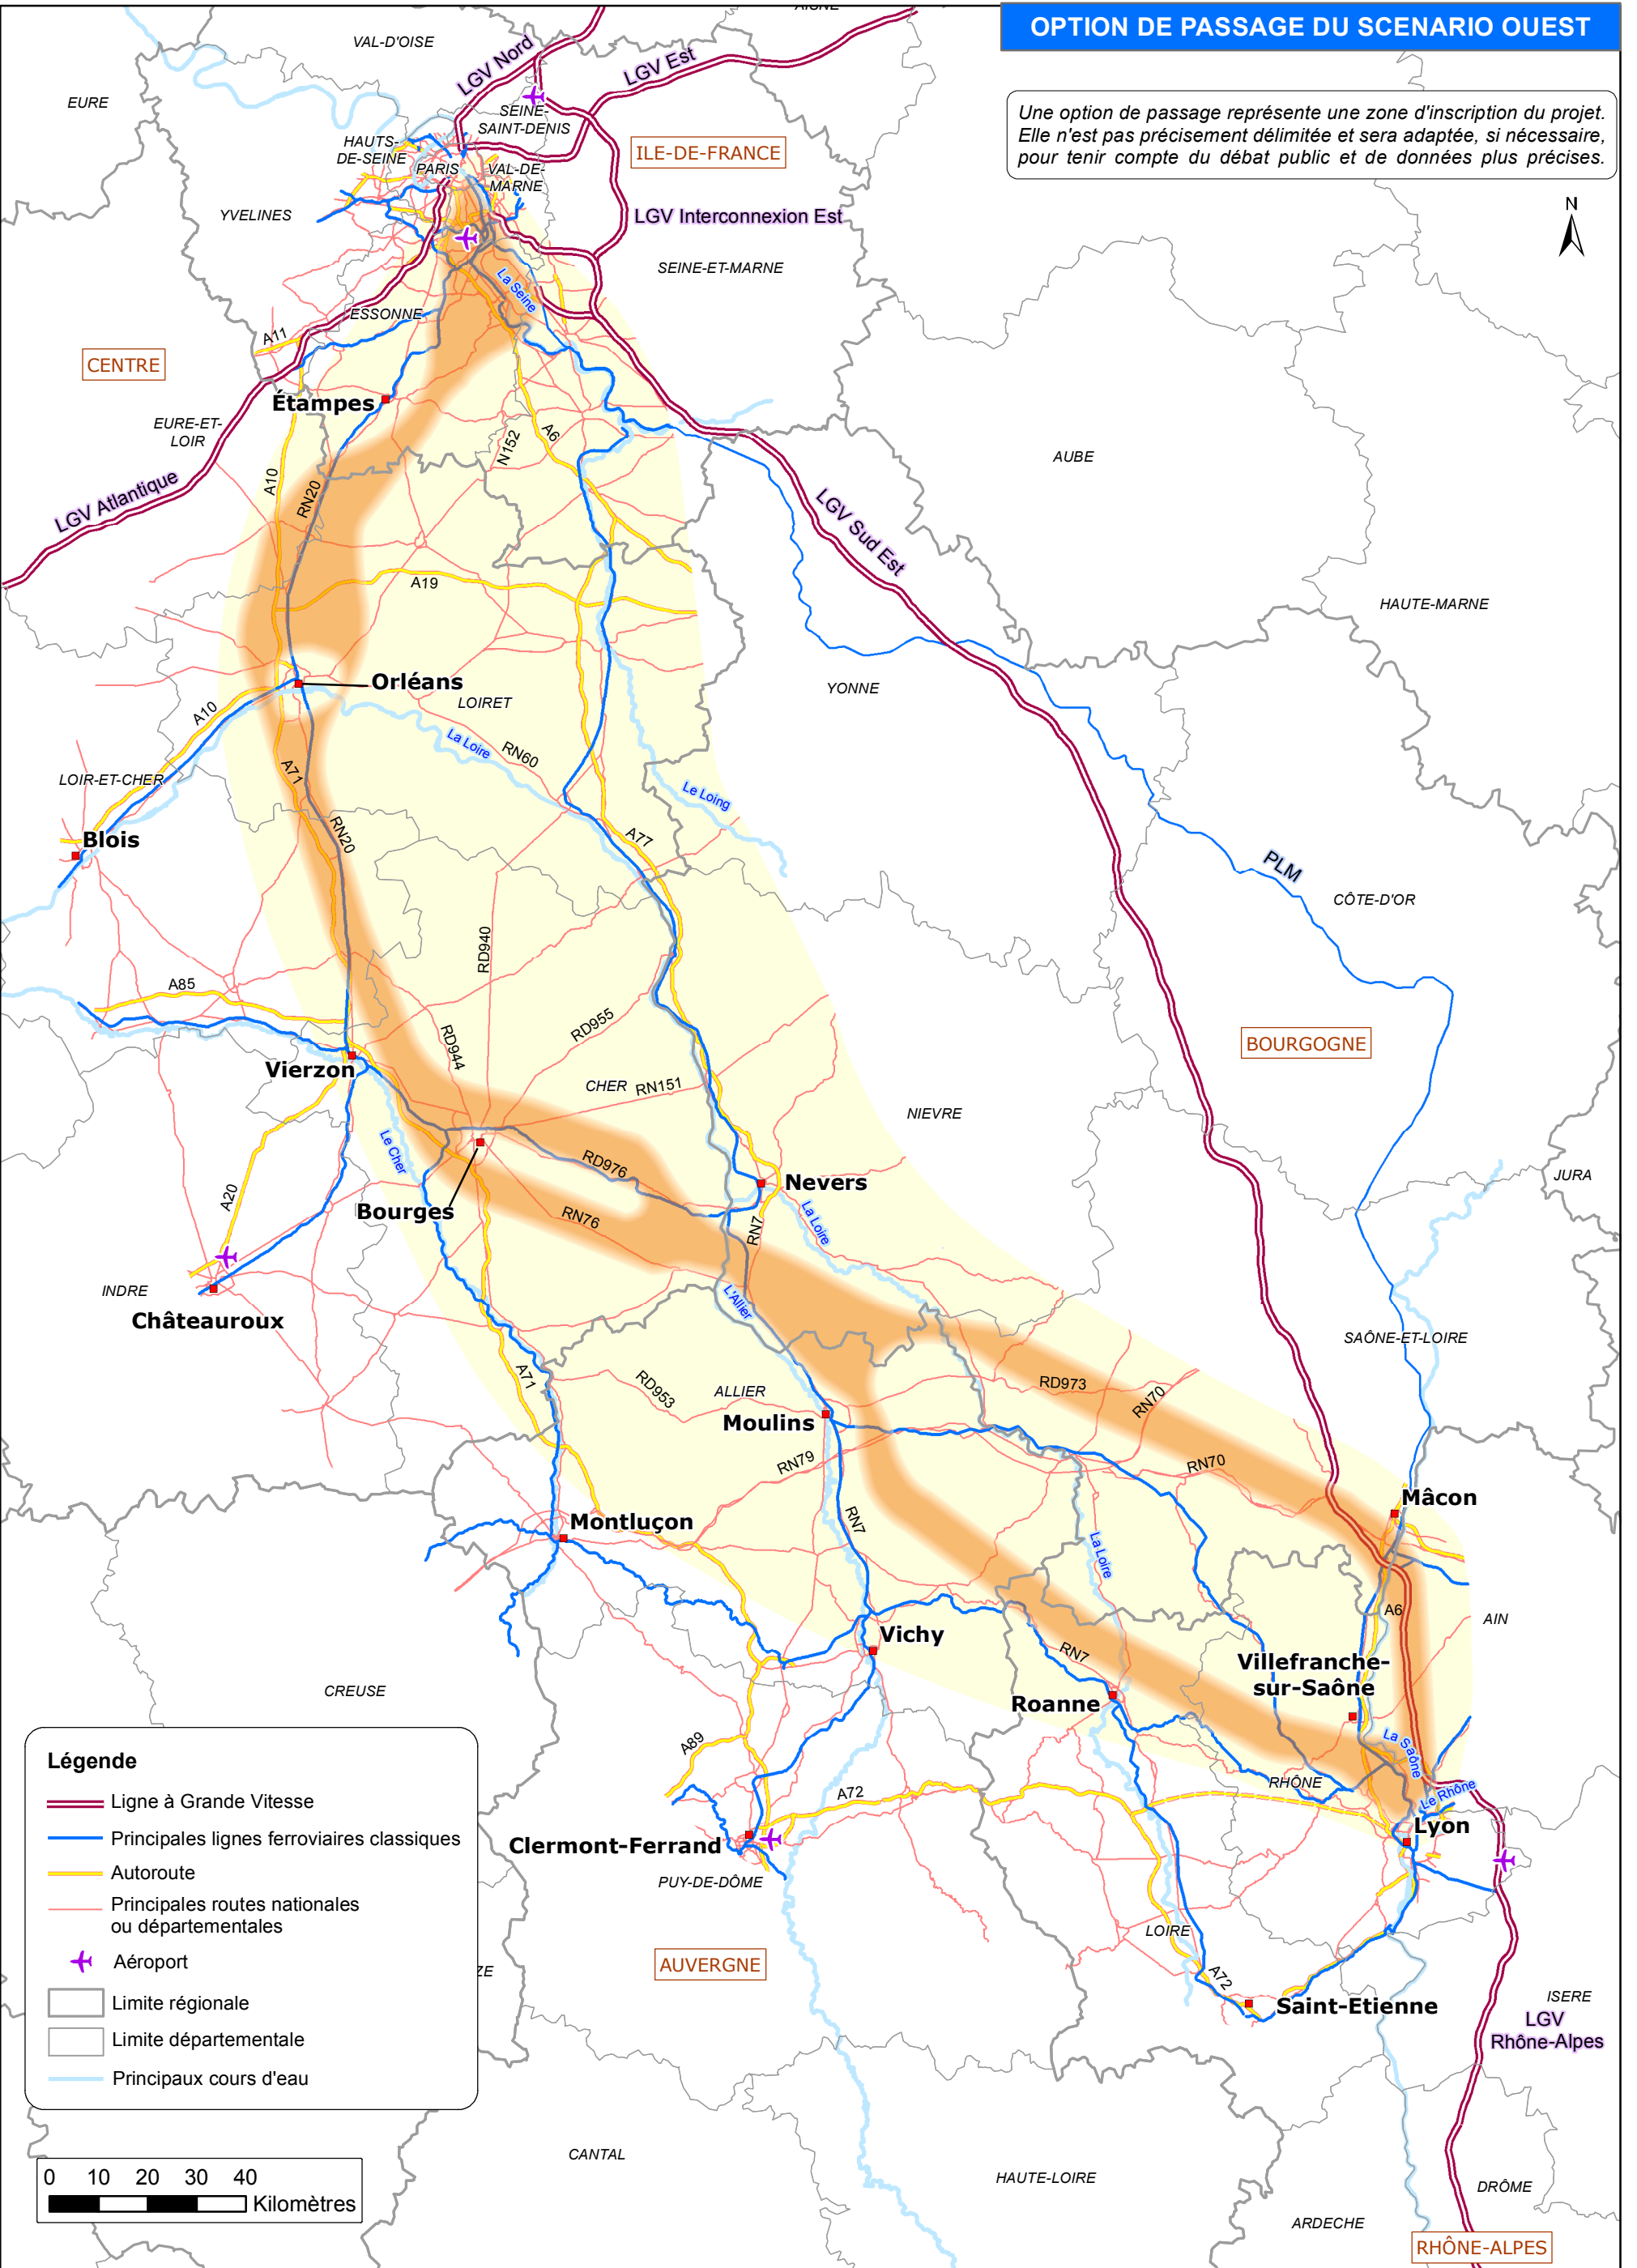

OPTION DE PASSAGE DU SCENARIO OUEST

Une option de passage représente une zone d'inscription du projet. Elle n'est pas précisément délimitée et sera adaptée, si nécessaire, pour tenir compte du débat public et de données plus précises.

Légende

- Ligne à Grande Vitesse
- Principales lignes ferroviaires classiques
- Autoroute
- Principales routes nationales ou départementales
- ✈ Aéroport
- ▭ Limite régionale
- ▭ Limite départementale
- Principaux cours d'eau